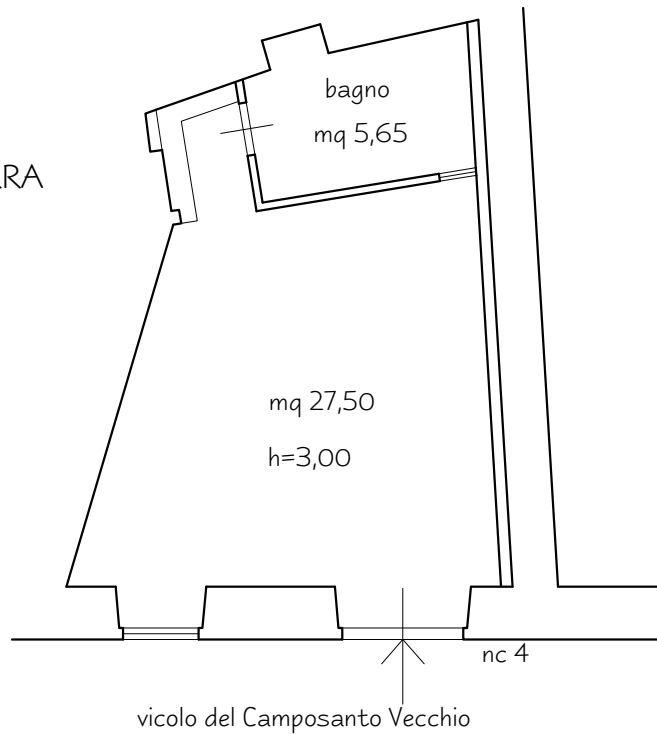

Abitazione in vicolo del Camposanto Vecchio 4  
 Inquadramento su mappa catastale (fg 44 scala 1:1.000)

PIANTA PIANO TERRA

Identificazione Catastale : Soriano Nel Cimino, foglio 44 p.lla 303 sub. 3

Superficie Utile mq 33,15

Superficie Catastale mq 39

Superficie ai sensi del DPR 138/98 mq 39

scala 1:100